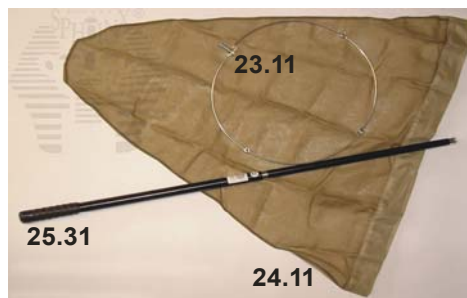

## KATALOG: PONUDBA ZA ŠOLE

Cene z DDV

**METULJNICE (zložljivi obroč premera 30 mm, mreža iz poliamidnih vlaken, teleskopski ročaj do 80 cm)**

- 23.11** **ZLOŽLJIVI OBROČI**  
premer 30 cm
- 24.11** **MREŽE**  
*Iz poliamidnih vlaken (bele, črnem temno zelene)*  
premer 30 cm
- 25.31** **TELESKOPSKI ROČAJ**  
*Zložena 43 cm:*  
raztegne do 80 cm (2D/43/80)

- 05.10** 9x12x5,4 cm
- 05.11** 12x15x5,4 cm
- 05.12** 15x18x5,4 cm
- 05.13** 15x23x5,4 cm
- 05.14** 18x23x5,4 cm
- 05.15** 23x30x5,4 cm
- 05.16** 23,5x29,5x5,4 cm
- 05.17** 30x40x5,4 cm
- 05.18** 40x50x5,4 cm

€ 19,37

€ 19,89

**05.12,15,25,27**
**PINCETA**
*Nerjaveče jeklo, žlebičast prijem*

- 22.11** ravna, dolžina 16 cm
- 22.30** ukrivljena, dolžina 10,5 cm

**AKCIJA**
**€ 15,00**

€ 18,72

	<b>mehke</b>				
<b>21.31</b>	št. 1, dolžina 10 cm	1			€ 3,38
<b>21.32</b>	št. 2, dolžina 10 cm	2			€ 3,38
<b>21.33</b>	št. 3, dolžina 10 cm	3			€ 3,38
<b>21.34</b>	št. 3a, dolžina 12 cm	3a			€ 3,38
<b>21.35</b>	št. 4, dolžina 12 cm	4			€ 3,38
<b>21.36</b>	št. 5, dolžina 15 cm	5			€ 3,38
	<b>trde</b>				
<b>21.41</b>	št. 1, dolžina 10 cm				€ 3,38
<b>21.42</b>	št. 2, dolžina 10 cm				€ 3,38
<b>21.43</b>	št. 3, dolžina 10 cm				€ 3,38
<b>21.44</b>	št. 3a, dolžina 12 cm				€ 3,38
<b>21.45</b>	št. 4, dolžina 12 cm				€ 3,38
<b>21.46</b>	št. 5, dolžina 15 cm				€ 3,38